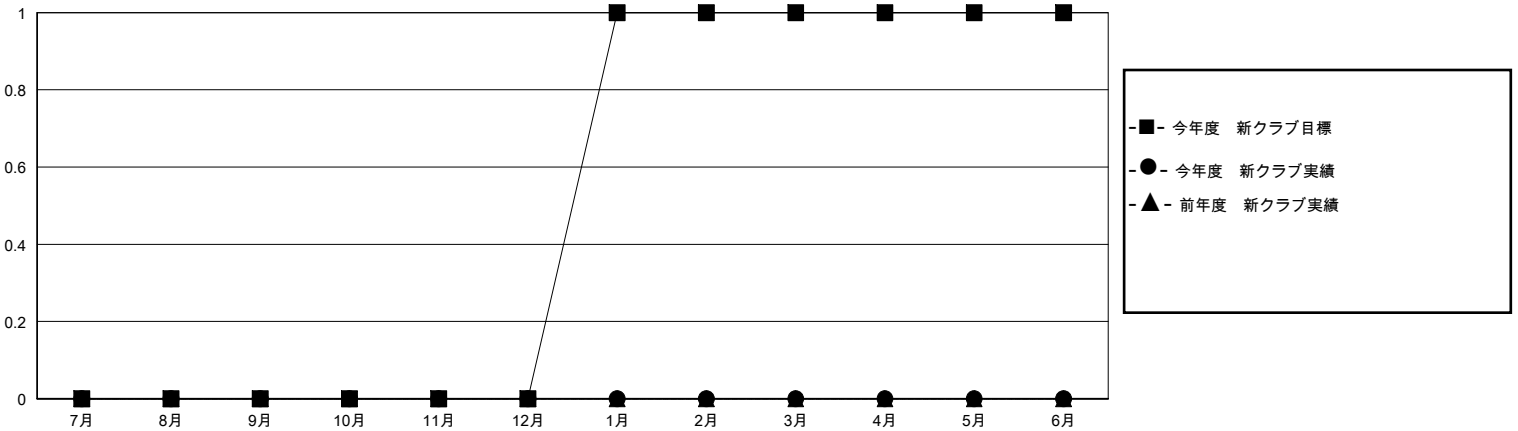

MONTHLY MEMBERSHIP PROGRESS REPORT

District 335 D

Results as of: 11/30/2024

GMT:

地域 JAPAN

GMT会則地域

クラブ			
結果 : 2024-2025			
四半期	新クラブ目標	新クラブ	解散クラブ
7月/8月/9月	0	0	0
10月/11月/12月	0	0	0
1月/2月/3月	1	0	0
4月/5月/6月	0	0	0

名			
結果 : 2024-2025			
四半期	会員純増目標	会員増強実績	退会者(転籍を含む)実際
7月/8月/9月	5	38	10
10月/11月/12月	15	9	5
1月/2月/3月	10	0	0
4月/5月/6月	5	0	0

新クラブ目標及び実績累計

会員目標及び実績累計

解散クラブ: 0	16 CLUBS OF 53 一名以上の新会員を登録	男女別
		男性 1,258 (83.98%)
		女性 240 (16.02%)
退会者	会員累計データを見るには、ここをクリック	世帯主/家族会員合計 0
物故会員 3		国際会費半額の家族会員 0
クラブ解散 0		
その他 8		
合計 11		