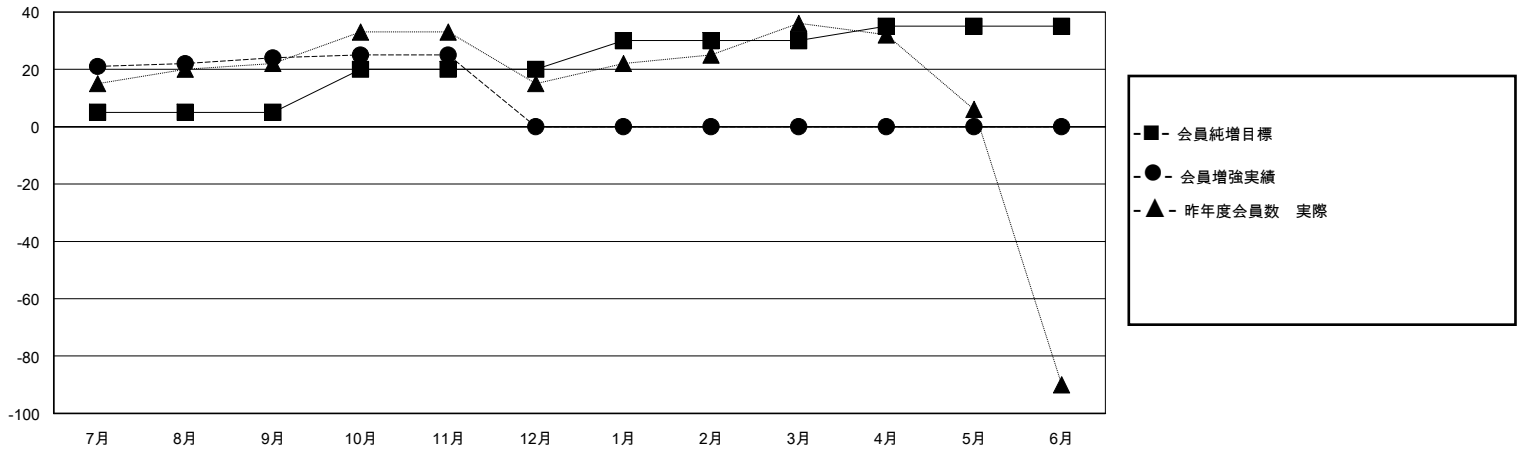

MONTHLY MEMBERSHIP PROGRESS REPORT

District 335 D

Results as of: 11/30/2024

GMT:

地域 JAPAN

GMT会則地域

クラブ			
結果 : 2024-2025			
四半期	新クラブ目標	新クラブ	解散クラブ
7月/8月/9月	0	0	0
10月/11月/12月	0	0	0
1月/2月/3月	1	0	0
4月/5月/6月	0	0	0

名			
結果 : 2024-2025			
四半期	会員純増目標	会員増強実績	退会者(転籍を含む)実際
7月/8月/9月	5	38	10
10月/11月/12月	15	9	5
1月/2月/3月	10	0	0
4月/5月/6月	5	0	0

新クラブ目標及び実績累計

会員目標及び実績累計

解散クラブ: 0	16 CLUBS OF 53 一名以上の新会員を登録	男女別
		男性 1,258 (83.98%)
		女性 240 (16.02%)
退会者	会員累計データを見るには、ここをクリック	世帯主/家族会員合計 0
物故会員 3		国際会費半額の家族会員 0
クラブ解散 0		
その他 8		
合計 11		